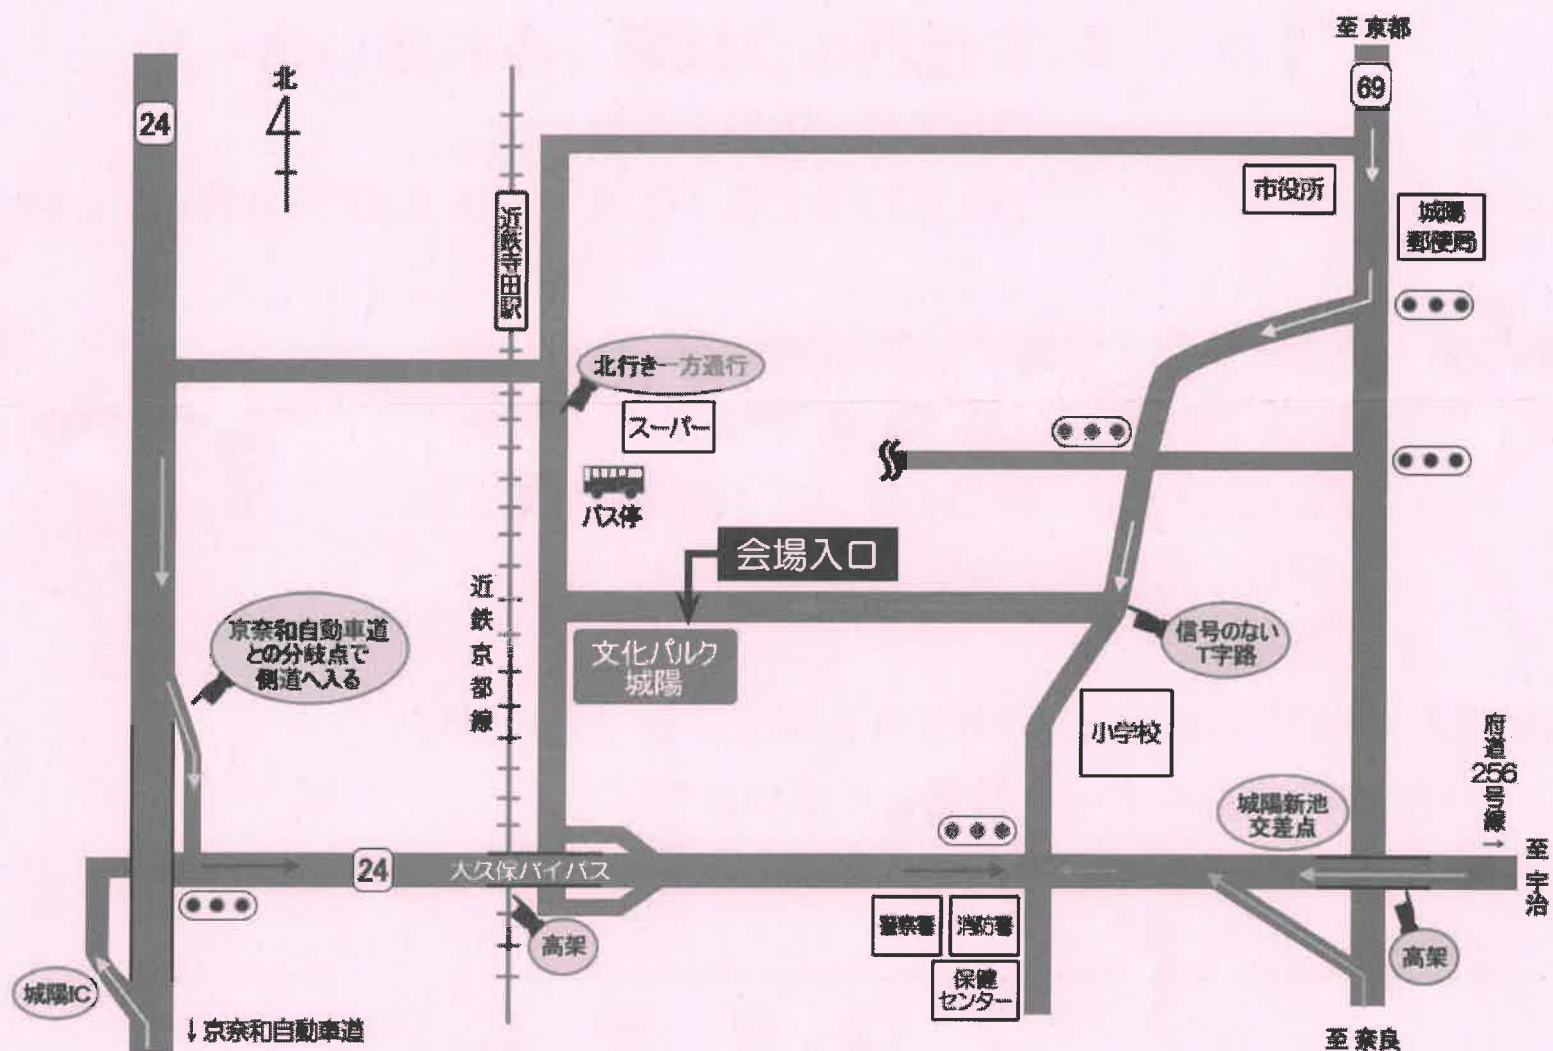

後 援：城陽市 久御山町

●JR時刻表

◎奈良方面

	普通	快速	普通	普通	快速	普通
京都発	8:16	8:32	8:37	8:46	9:02	9:07
東福寺発	8:20	8:35	8:40	8:49	9:05	9:10
稲荷発	8:22	↓	8:43	8:52	↓	9:12
JR藤森発	8:25	↓	8:46	8:55	↓	9:16
桃山発	8:29	↓	8:50	8:59	↓	9:19
六地蔵発	8:34	8:46	8:53	9:04	9:15	9:24
木幡発	8:36	↓	8:56	9:06	↓	9:30
黄檗発	8:38	↓	9:01	9:09	↓	9:32
宇治発	8:42	8:52	9:05	9:23	9:21	9:36
JR小倉発	8:44	8:54	9:07	9:25	↓	9:38
新田発	8:47	8:57	9:10	9:28	↓	9:41
城陽発	8:50	8:59	9:13	9:30	9:26	9:44

●付近見取図

場 所：城陽市寺田今堀1番地

TEL0774-55-1010

FAX 0774-58-2144

アクセス：近鉄京都線 寺田駅下車 南 450 m

JR奈良線 城陽駅下車 南西 1300 m

(注) 当日は、各種行事が開催され駐車場が大変混雑します。

できるだけ電車でお越し下さい。

駐車場

2時間まで無料

2時間～3時間 300円

その後1時間ごとに100円