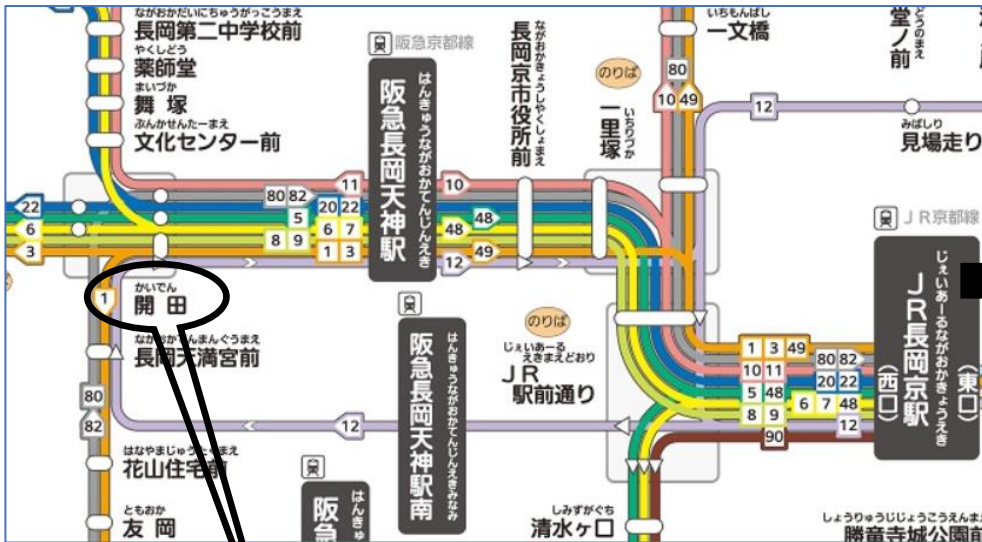

*****長岡京市でのグルメ情報マップ*****

「耳の日記念集会」会場

- ①西友 長岡店
- ②太秦弁当村 長岡天神店
- ③セブンイレブン 長岡京セブン通り店
- ④餃子の王将 長岡天神店
- ⑤松のや 長岡天神店
- ⑥希望軒ラーメン 長岡天神店
- ⑦カレーCoCo 杵番屋 阪急長岡天神駅前店
- ⑧ドトールコーヒーショップ 長岡天神店
- ⑨マクドナルド 長岡天神店
- ⑩サンマルコ 長岡京店

i 印=「バス停」
【行く】 JR 長岡京駅から阪急バスで「開田」下車
【帰り】 開田から阪急バスで「JR 長岡京駅」下車
 ◎阪急長岡天神駅へ徒歩で6分

●● お願い ●●

- ①中央公民館 市民ホール（3階）を休憩、昼食の場所としています。
また、記念文化会館ホールでも飲食可能です。
- ②ゴミは各自でお持ち帰りください。ご協力よろしくお願いします。

阪急バス 運行系統図 (JR長岡京駅～開田)

所要時間 8分

230円/障割120円

発車予定時刻表

土休日

発車	長岡京市役所前・阪急長岡天神駅	一里塚	一里塚・一文橋	阪急長岡天神駅南
6	31 58	42	21	30
7	28 58	12 39	25	7
8	28	00	25	8
9	16 46	00	26	9
10	16 46	00	26	10
11	16 46	00	26	11
12	16 46	00	26	12
13	16 46	00	26	13
14		15 30 45	26	14
15		15 30 45	25	15
16		15 30 45	26	16
17		15 30 45	26	17

発車予定時刻表

土休日

発車	JR長岡京駅 (西口)	新山崎橋	長岡京駅 (東口)	阪急東向日	免許試験場前
6	44 45 52 59				36
7	04 14 19 28 34 36 49 51 58				7
8	01 09 19 39 49 58			11	31
9	02 22 25 37 47 55		17		26
10	02 07 17 22 37 47 55		32		16
11	02 22 25 37 47 55	07	17		06 56
12	02 17 22 37 47 55	07	32		46
13	02 22 25 37 47 55	07	17		36
14	02 17 26 46	07	32		26
15	01 26 46	00	16		16
16	01 16 26 46	00	32	06	57
17	01 26 46	00	16	46	17
18	01 16 26 46	00	32	36	18
19	01 26 46	00	16	26	19
20	01 16 26 50	00	32		20
21	52		20		21